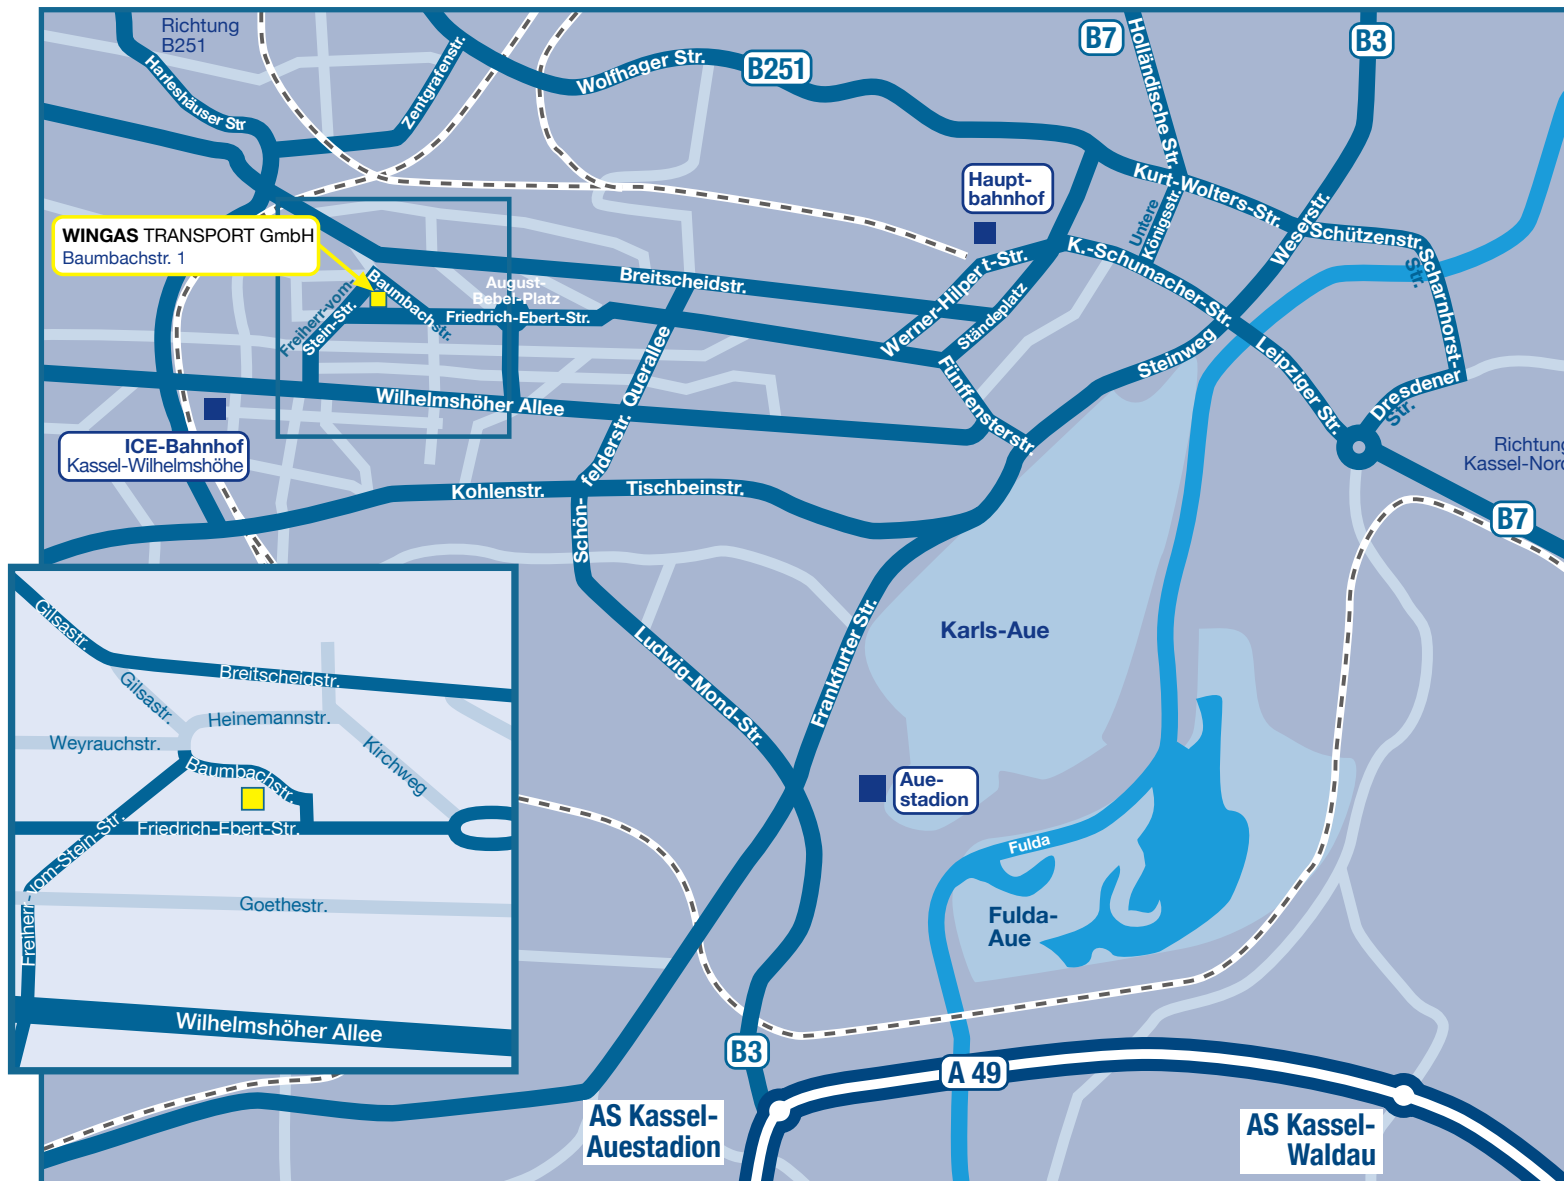

Aus Richtung Dortmund fahren Sie die A 44 bis zur AS Kassel-Süd. Dort biegen Sie auf die A 49 in Richtung Hamburg/ Hannover bis zur AS Kassel-Auestadion.

Von der AS Kassel-Auestadion aus immer geradeaus weiter über die Ludwig-Mond-Straße und die Schönfelder Straße. Nach ca. 3,5 km biegen Sie an der Kreuzung Wilhelmshöher Allee nach links ab und folgen dem Straßenverlauf in Richtung ICE-Bahnhof. Nach ca. 1,2 km rechts in die Freiherr-vom-Stein-Straße einbiegen. Folgen Sie dem Verlauf der Freiherr-vom-Stein-Straße und biegen dann rechts ab in die Baumbachstraße. Die WINGAS TRANSPORT GmbH befindet sich auf der rechten Seite.

Übersicht

WINGAS TRANSPORT GmbH

Baumbachstraße 1
34119 Kassel
Tel. +49 561 934-0
Fax +49 561 934-1208

Mit der Bahn:

Vom ICE-Bahnhof-Wilhelmshöhe erreichen Sie die WINGAS TRANSPORT GmbH in wenigen Minuten mit der Straßenbahn Linie 4 (Richtung „Papierfabrik“, „Helsa“ oder „Hessisch Lichtenau Bürgerhaus“) – Haltestelle „Kongress Palais/Stadthalle“.